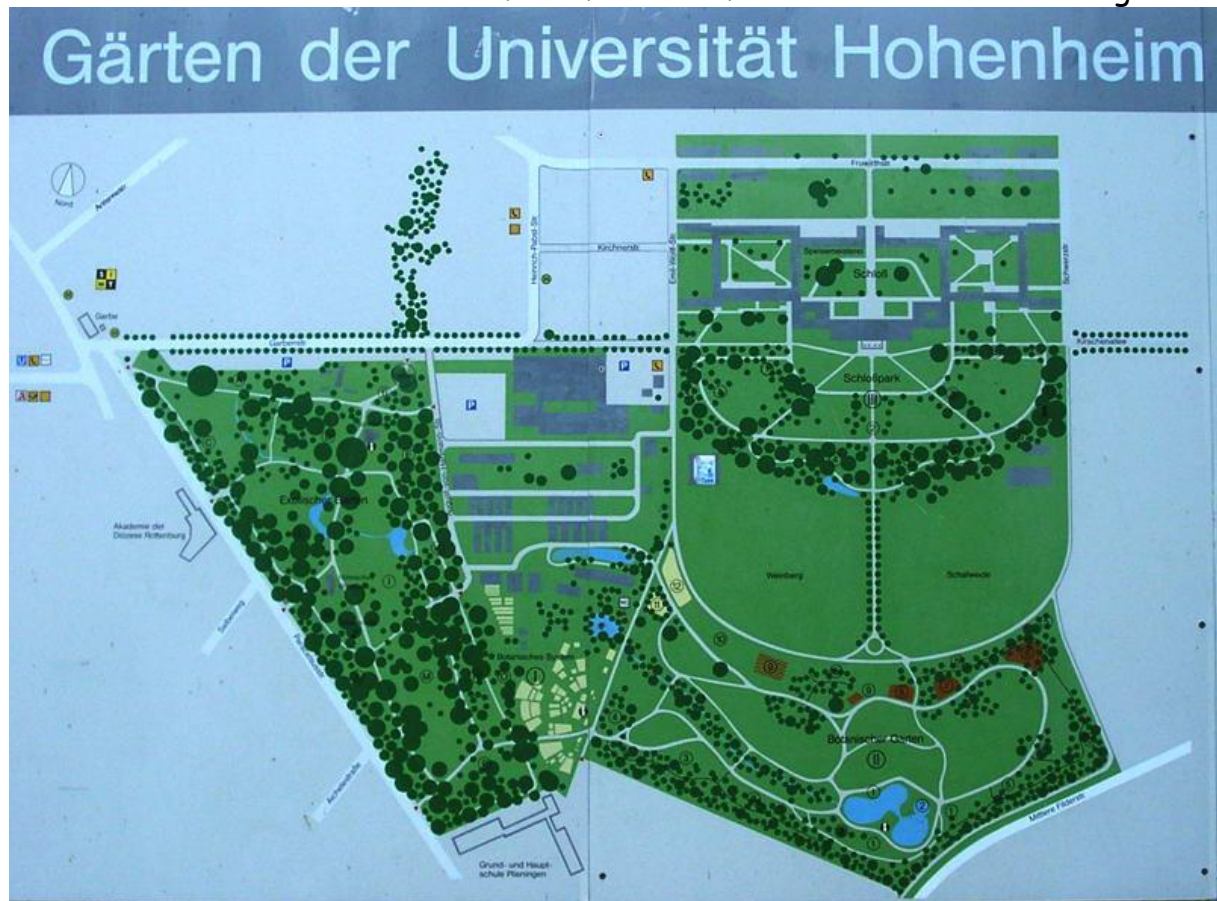

## Freitag 14.05.2021

Abfahrt 07:00 Uhr  
Abfahrt 07:30 Uhr

ab Dorfen, Friedhof  
ab Erding, Schwimmbad  
  
über Autobahn Augsburg

ca. 09:00 Uhr

Brotzeitpause Rasthof Burgauer See Nord

Abfahrt 09:45 Uhr

ab Rasthof über Günzburg- Ulm-Blaubeuren

Abfahrt 09:30 Uhr

ab Hotel zum Zoo Wilhelma  
dort Aufenthalt den ganzen Tag

19:00 Uhr

Abendessen im Hotel

>

Sonntag 16.05.2021

Frühstück im Hotel

Abfahrt 09:30 Uhr

ab Hotel nach Hohenheim

10:00 - 12:00 Uhr

Führung Gärten Hohenheim

anschließend freier Aufenthalt in der Gartenanlage

Abfahrt 14:30 Uhr

ab Hohenheim

(Rückfahrt mit evtl. Einkehr, wenn gewünscht)

Rückkunft 20:00 Uhr