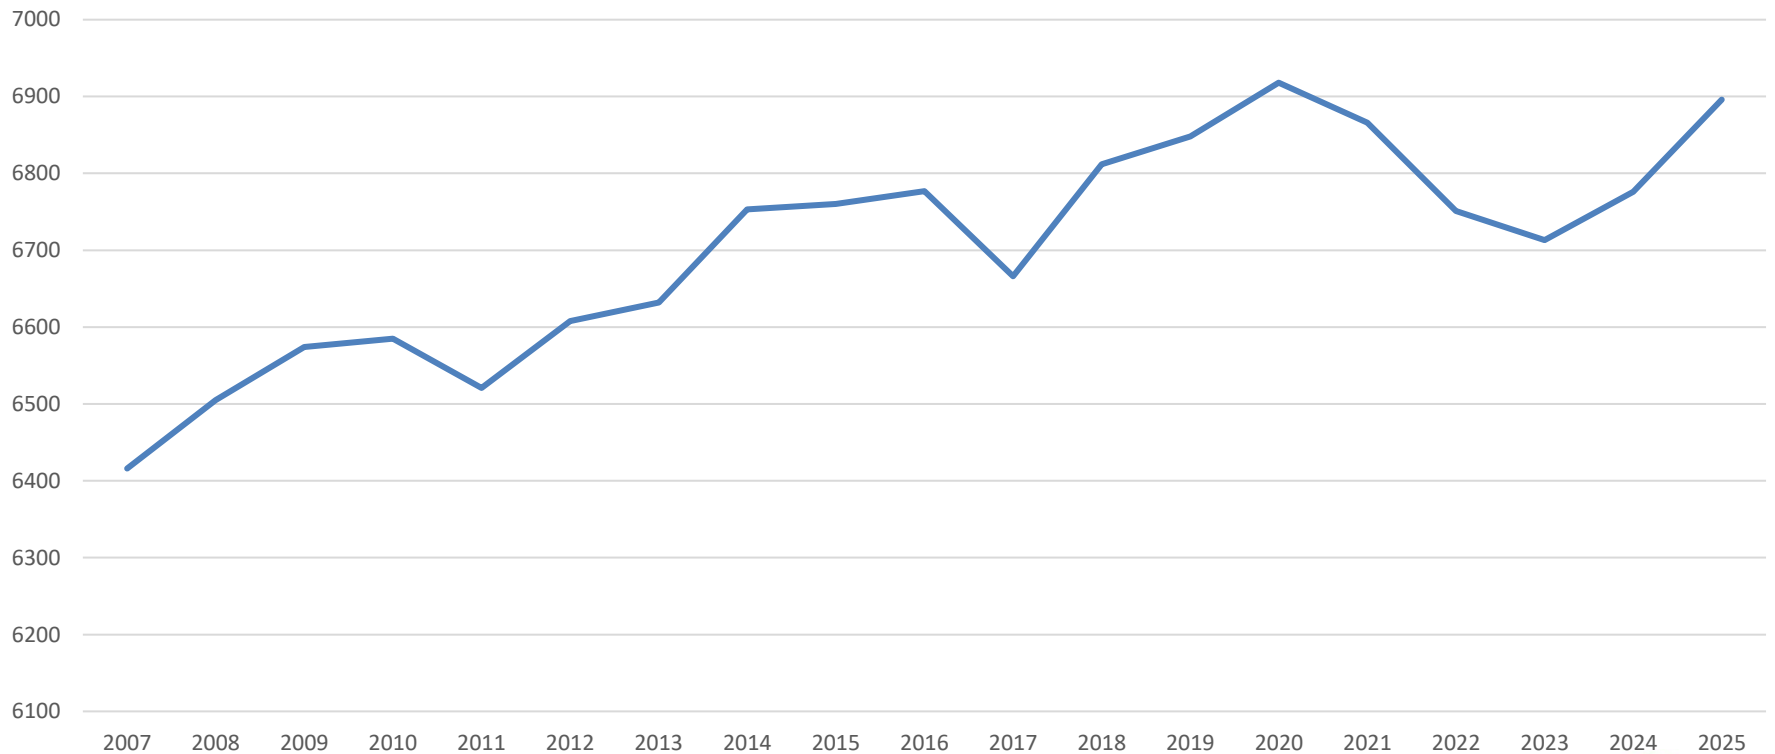

- Nominierung durch GV Eichenried
- Von uns nominiert: Langengeisling im Frühjahr 26

Statistik

- 22 Newsletter veröffentlicht
 - 12 Gittis Gartentipps
 - 6 Schnittkurse durch Sepp Höschl und Lorenz Voithenleitner
 - 1 Beerenschnittkurs
 - 4 Tage Mitarbeit der Vereine im Kreisobstlehrgarten
-
- 37 Gartenbauvereine mit 6896 Mitglieder
 - Zuwachs um 120 Mitglieder (1,7 %)

Mitgliederentwicklung

Mitglieder

Verteilung

Mitglieder	Vereine
78 - 100	5
101 --200	24
201 - 300	4
301 - 400	2
401 - 500	
501- 600	1
601 - 700	
701 - 726	1
6896	37

Urkunden

- 4 Gold mit Kranz (50 Jahre)
- 81 Gold (40 Jahre bzw. 25 Jahre Tätigkeit)
- 56 Silber (25 Jahre bzw. 15 Jahre Tätigkeit)
- 30 Bronze (15 Jahre)